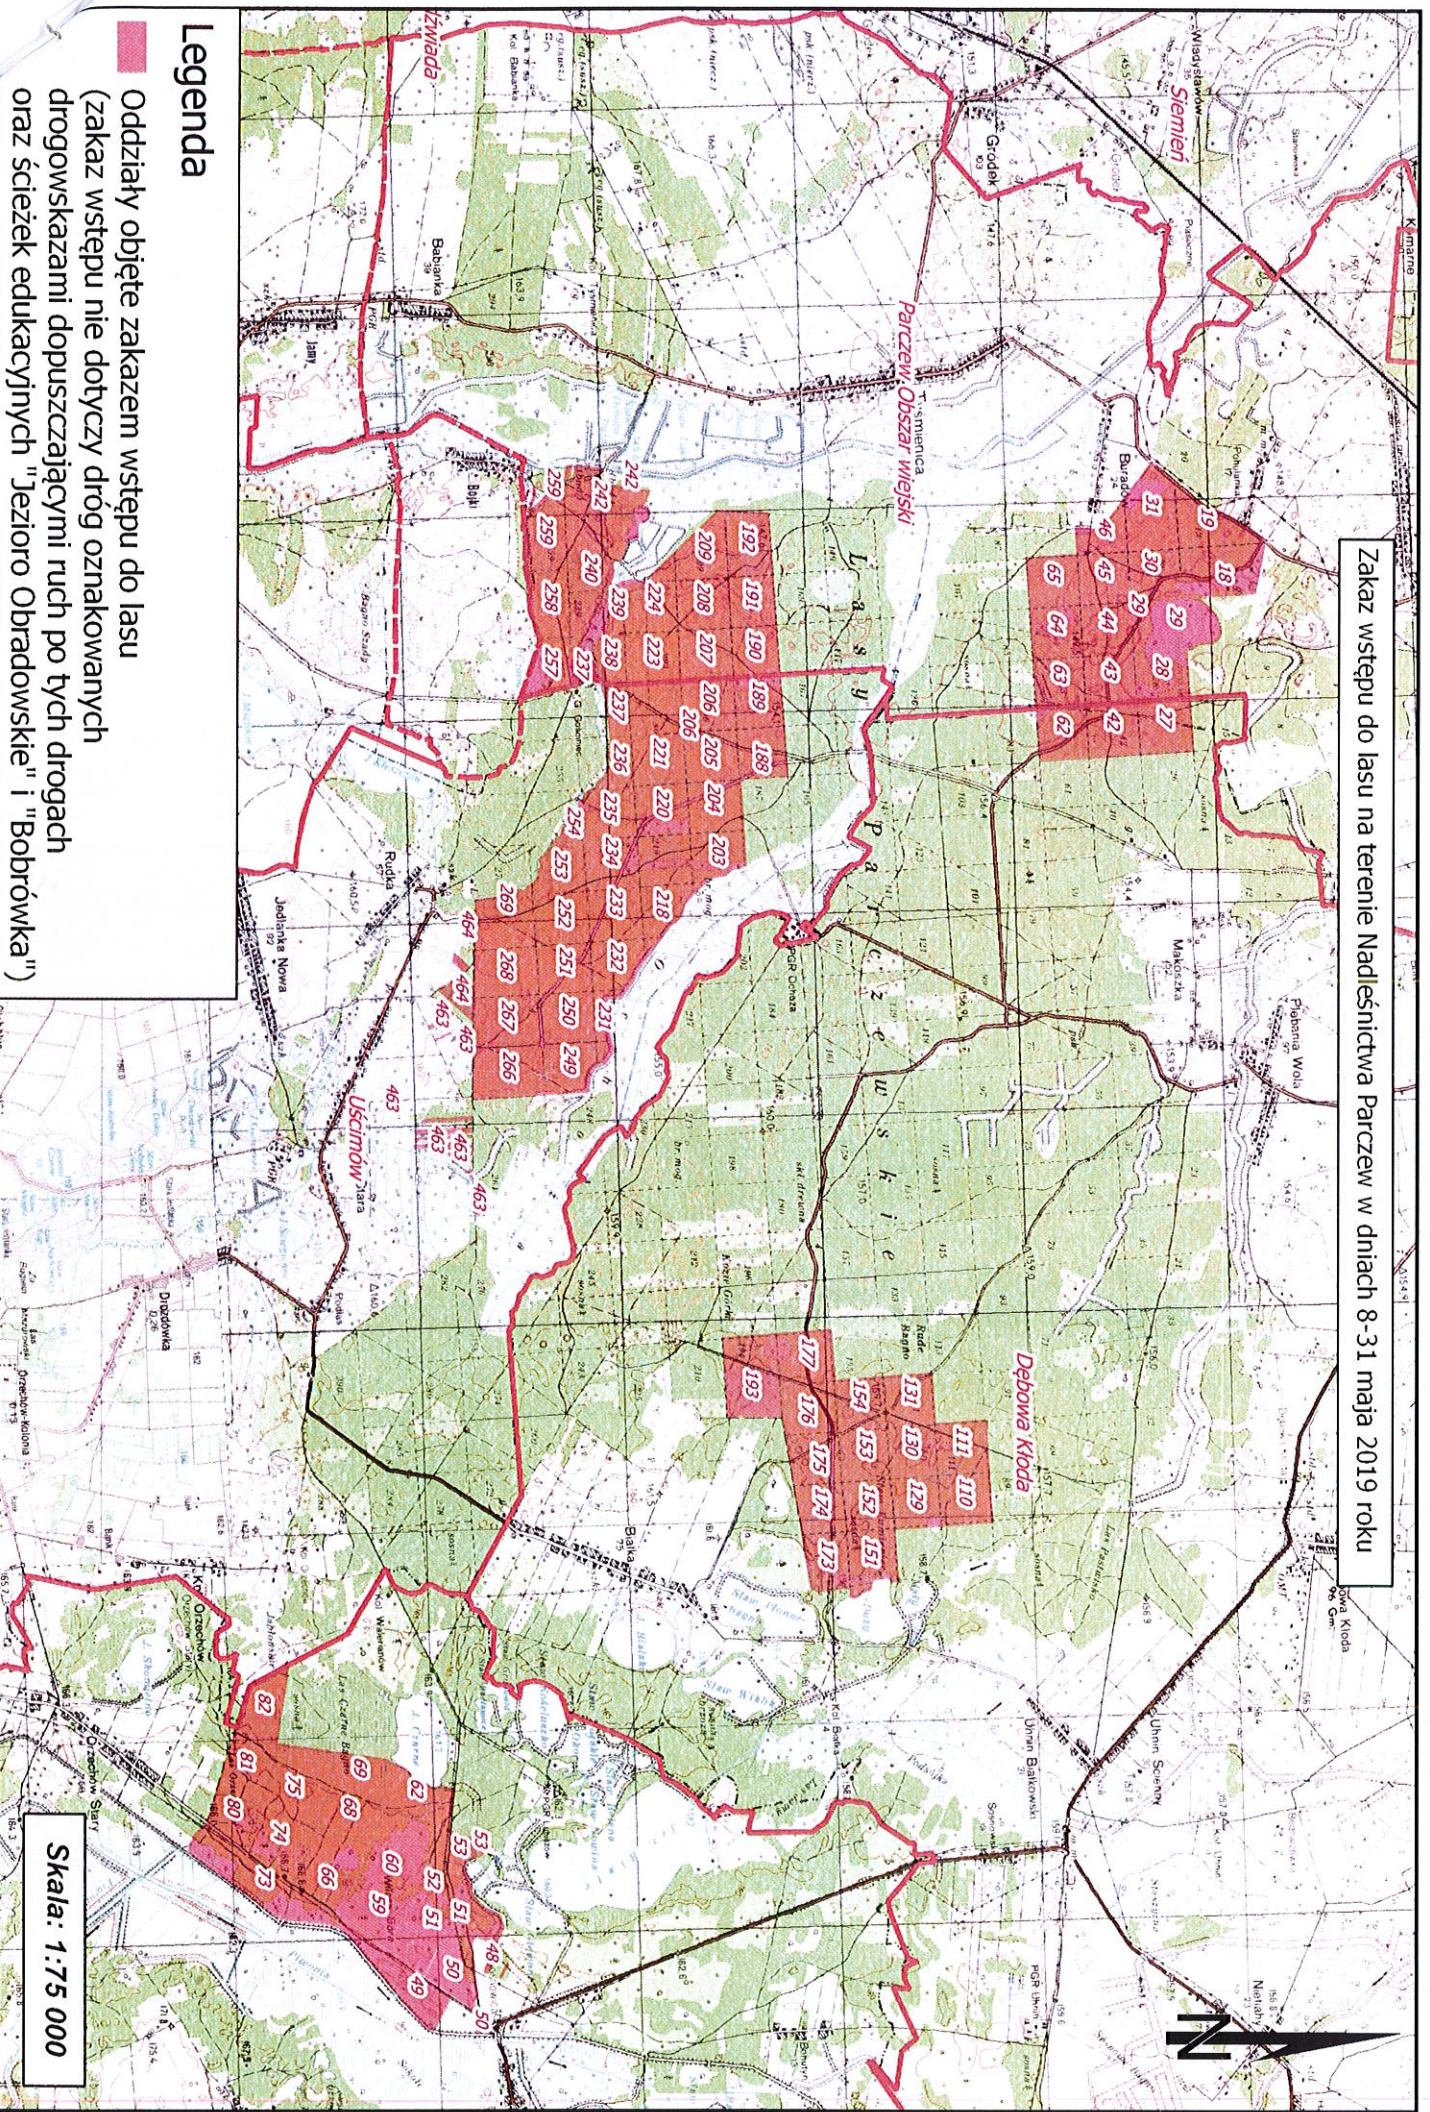

Zakaz wstępu do lasu na terenie Nadleśnictwa Parczew w dniach 8-31 maja 2019 roku

Legenda

 Oddziały objęte zakazem wstępu do lasu
(zakaz wstępu nie dotyczy dróg oznakowanych
drogowskazami dopuszczającymi ruch po tych drogach
oraz ścieżek edukacyjnych "Jezioro Obradowskie" i "Bobrówka")

Skala: 1:75 000