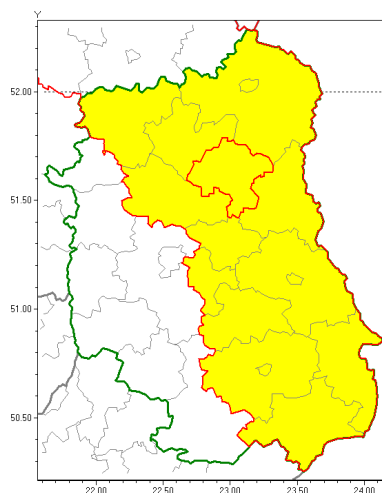

email: meteo.warszawa@imgw.pl

www: www.imgw.pl

Zasięg ostrzeżenia w województwie

Oblodzenie

Ostrzeżenie meteorologiczne Nr 70

Nazwa biura	IMGW-PIB Centralne Biuro Prognoz Meteorologicznych w Warszawie
Zjawisko/stopień zagrożenia	Oblodzenie/ 1
Obszar	województwo lubelskie powiat parczewski
Ważność	od godz. 18:00 dnia 02.12.2019 do godz. 09:00 dnia 03.12.2019
Przebieg	Prognozuje się zamarzanie lokalnie mokrej nawierzchni dróg i chodników po opadach deszczu ze śniegiem lub mokrego śniegu. Temperatura minimalna od -3°C do -1°C, temperatura minimalna gruntu około -3°C.
Prawdopodobieństwo wystąpienia zjawiska(%)	80%
Uwagi	Brak.
Dyrektor synoptyk IMGW-PIB	Anna Woźniak
Godzina i data wydania	godz. 11:39 dnia 02.12.2019
SMS	IMGW-PIB OSTRZEŻENIE: OBLODZENIE/1 lubelskie/parczewski od 18:00/02.12 do 09:00/03.12.2019 temp. min. od -3st. do -1st., przy gruncie ok.-3st., lisko.