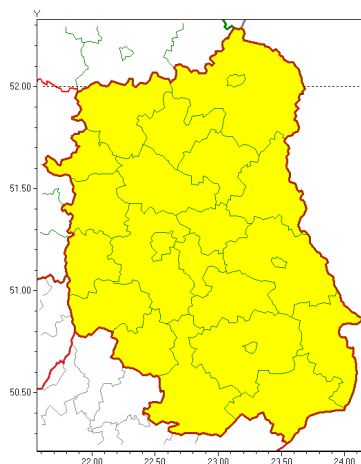

Zasięg ostrzeżeń w województwie

Burze z gradem  
2020-04-29 07:02

**WOJEWÓDZTWO LUBELSKIE**  
**OSTRZEŻENIA METEOROLOGICZNE ZBIORCZO NR 50**  
**WYKAZ OBYWÓW ZUCIANYCH OSTRZEŻENIAMI**  
**o godz. 07:02 dnia 29.04.2020**

Zjawisko/Stopień zagrożenia	Burze z gradem/1
Obszar (w nawiasie numer ostrzeżenia dla powiatu)	powiaty: bialski(35), Biała Podlaska(35), biłgorajski(36), Chełm(36), chełmski(36), hrubieszowski(36), janowski(34), krasnostawski(35), krańcowy(30), lubartowski(33), lubelski(31), Lublin(31), Łęczyski(33), łukowski(33), opolski(29), parczewski(33), puławski(32), radzyński(33), rycki(33), widnicki(31), tomaszowski(36), włodawski(33), zamojski(36), Zamość (36)
Ważność	od godz. 15:00 dnia 29.04.2020 do godz. 21:00 dnia 29.04.2020
Prawdopodobieństwo	80%
Przebieg	Prognozuje się wystąpienie burz z opadami deszczu miejscami od 15 mm do 25 mm oraz porywami wiatru do 70 km/h. Miejscami możliwy grad.
SMS	IMGW-PIB OSTRZEŻENIA: BURZE Z GRADEM/1 lubelskie (wszystkie powiaty) od 15:00/29.04 do 21:00/29.04.2020 deszcz 25 mm, porywy 70 km/h. Dotyczy powiatów: wszystkie powiaty.
RSO	Woj. lubelskie (wszystkie powiaty), IMGW-PIB wydał ostrzeżenie pierwszego stopnia o burzach z gradem
Uwagi	Brak.
Dyrektor synoptyk IMGW-PIB	Ilona Bazyluk