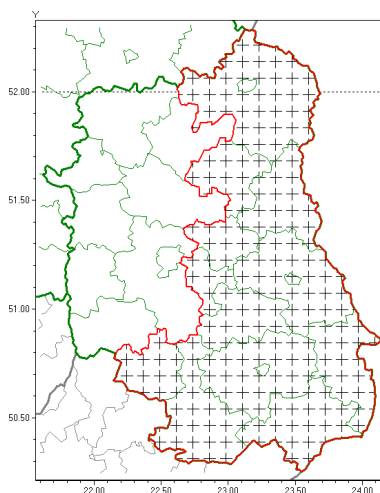

email: meteo.warszawa@imgw.pl

www: www.imgw.pl

Zasięg komunikatu w województwie

Burze z gradem

Komunikat meteorologiczny z godz. 20:43 dnia 21.06.2020

Nazwa biura	IMGW-PIB Centralne Biuro Prognoz Meteorologicznych w Warszawie
Zjawiska	Burze z gradem
Obszar	województwo lubelskie powiaty: bialski, Biała Podlaska, biłgorajski, Chełm, chełmski, hrubieszowski, janowski, krasnostawski, Łęczycki, parczewski, widnicki, tomaszowski, włodawski, zamojski, Zamość
Sytuacja meteorologiczna	Na wschodzie i południu województwa nadal obserwuje się rozwój burz o natężeniu opadów do 15 mm/h. Burze przemieszczają się na zachód i południowy zachód województwa. W ciągu najbliższych godzin prognozuje się utrzymanie aktywności burzowej.
Uwagi	Komunikat przygotowany na podstawie danych z systemów teledetekcji atmosfery oraz sieci pomiarowo-obszernych IMGW-PIB. Lokalnie zjawiska mogą mieć inny przebieg niż opisany.
Dyrektor synoptyk IMGW-PIB	Ilona Bazyluk
Godzina i data wydania	godz. 20:43 dnia 21.06.2020