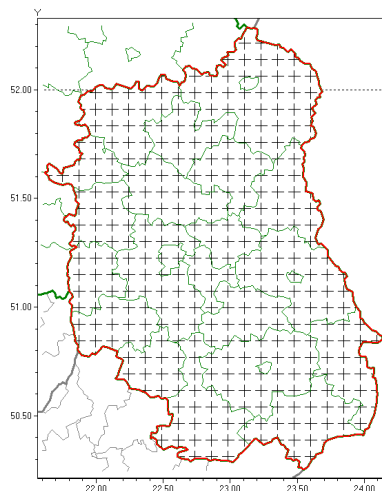

email: meteo.warszawa@imgw.pl

www: www.imgw.pl

Zasięg komunikatu w województwie

Silny deszcz z burzami

Komunikat meteorologiczny z godz. 02:52 dnia 24.06.2020

Nazwa biura	IMGW-PIB Centralne Biuro Prognoz Meteorologicznych w Warszawie
Zjawiska	Silny deszcz z burzami
Obszar	województwo lubelskie powiaty: bialski, Biała Podlaska, biłgorajski, Chełm, chełmski, hrubieszowski, janowski, krasnostawski, krańcowy, lubartowski, lubelski, Lublin, Łęczyński, łukowski, opolski, parczewski, puławski, radzyński, rycki, widnicki, tomaszowski, włodawski, zamojski, Zamość
Sytuacja meteorologiczna	Przez obszar województwa, ze wschodu na zachód, przemieszcza się strefa intensywnych opadów deszczu. Opady mają charakter umiarkowany, a na północy i wschodzie, w rejonie Włodawy i Terespoła, miejscami silny – do 10 mm/ 1 h. W ciągu najbliższych godzin przewiduje się utrzymanie intensywności zjawisk.
Uwagi	Komunikat przygotowano na podstawie danych z systemów teledetekcji atmosfery oraz sieci pomiarowo-obszernych IMGW-PIB. Lokalnie zjawiska mogą mieć inny przebieg niż opisany.
Dyrektor synoptyk IMGW-PIB	Dorota Pacocha
Godzina i data wydania	godz. 02:52 dnia 24.06.2020