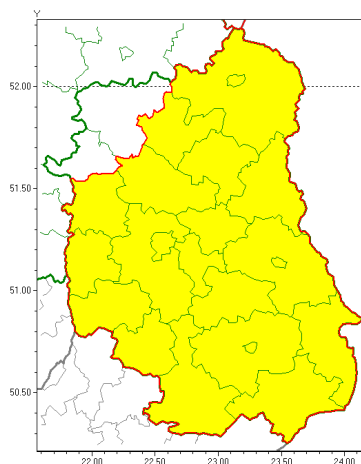

Zasięg ostrzeżeń w województwie

Burze z gradem
2020-07-27 07:23

WOJEWÓDZTWO LUBELSKIE
OSTRZEŻENIA METEOROLOGICZNE ZBIORCZO NR 125
WYKAZ OBOWIAZUJĄCYCH OSTRZEŻEŃ
o godz. 07:23 dnia 27.07.2020

Zjawisko/Stopień zagrożenia	Burze z gradem/1
Obszar (w nawiasie numer ostrzeżenia dla powiatu)	powiaty: bialski(73), Biała Podlaska(73), biłgorajski(81), Chełm(79), chełmski(79), hrubieszowski(80), janowski(77), krasnostawski(79), krańcicki(70), lubartowski(71), lubelski(71), Lublin(71), Łęczycki(73), opolski(67), parczewski(70), puławski(70), radzycki(71), widnicki(71), tomaszowski(80), włodawski(73), zamojski(80), Zamość (80)
Ważność	od godz. 13:00 dnia 27.07.2020 do godz. 19:30 dnia 27.07.2020
Prawdopodobieństwo	80%
Przebieg	Prognozuje się wystąpienie burz z opadami deszczu miejscami od 20 mm do 35 mm oraz porywami wiatru do 75 km/h. Miejscami grad.
SMS	IMGW-PIB OSTRZEŻENIA: BURZE Z GRADEM/1 lubelskie (22 powiatów) od 13:00/27.07 do 19:30/27.07.2020 deszcz 35 mm, porywy 75 km/h, grad. Dotyczy powiatów: bialski, Biała Podlaska, biłgorajski, Chełm, chełmski, hrubieszowski, janowski, krasnostawski, krańcicki, lubartowski, lubelski, Lublin, Łęczycki, opolski, parczewski, puławski, radzycki, widnicki, tomaszowski, włodawski, zamojski i Zamość.
RSO	Woj. lubelskie (22 powiatów), IMGW-PIB wydał ostrzeżenie pierwszego stopnia o burzach z gradem
Uwagi	Brak.
Dyrektor synoptyk IMGW-PIB	Ilona Bazyluk