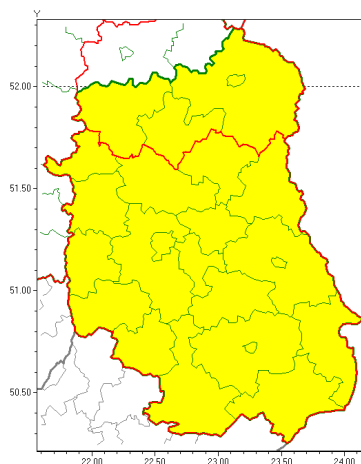

Zasięg ostrzeżeń w województwie

Burze z gradem
2020-07-02 06:45

WOJEWÓDZTWO LUBELSKIE
OSTRZEŻENIA METEOROLOGICZNE ZBIORCZO NR 105
WYKAZ OBYWÓW ZUCIANYCH OSTRZEŻENIAMI
o godz. 06:45 dnia 02.07.2020

Zjawisko/Stopień zagrożenia	Burze z gradem/1
Obszar (w nawiasie numer ostrzeżenia dla powiatu)	powiaty: biłgorajski(70), Chełm(68), chełmski(68), hrubieszowski(69), janowski(68), krasnostawski(68), krańcicki(62), lubartowski(63), lubelski(63), Lublin(63), Łęczyski(64), opolski(59), parczewski(62), puławski(62), rycki(64), widnicki(62), tomaszowski(69), włodawski(64), zamojski(69), Zamość(69)
Ważność	od godz. 06:50 dnia 02.07.2020 do godz. 23:00 dnia 02.07.2020
Prawdopodobieństwo	80%
Przebieg	Prognozuje się wystąpienie burz z opadami deszczu miejscami do 30 mm, punktowo do 40 mm oraz porywami wiatru do 90 km/h. Miejscami grad.
SMS	IMGW-PIB OSTRZEŻENIA: BURZE Z GRADEM/1 lubelskie (20 powiatów) od 06:50/02.07 do 23:00/02.07.2020 deszcz 30-40 mm, porywy 90 km/h, grad. Dotyczy powiatów: biłgorajski, Chełm, chełmski, hrubieszowski, janowski, krasnostawski, krańcicki, lubartowski, lubelski, Lublin, Łęczyski, opolski, parczewski, puławski, rycki, widnicki, tomaszowski, włodawski, zamojski i Zamość.
RSO	Woj. lubelskie (20 powiatów), IMGW-PIB wydał ostrzeżenie pierwszego stopnia o burzach z gradem
Uwagi	Z uwagi na dynamiczną sytuację meteorologiczną, ostrzeżenia mogą być aktualizowane
Zjawisko/Stopień zagrożenia	Burze z gradem/1