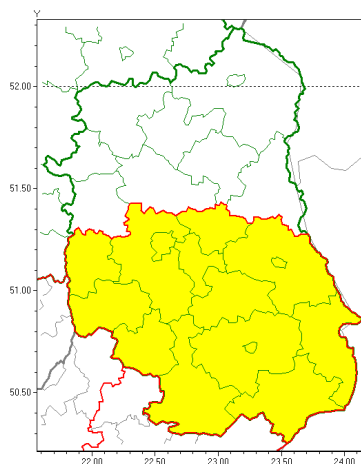

email: meteo.warszawa@imgw.pl

www: www.imgw.pl

Zasięg ostrzeżeń w województwie

Intensywne opady deszczu
2020-09-06 12:08

WOJEWÓDZTWO LUBELSKIE
OSTRZEŻENIA METEOROLOGICZNE ZBIORCZO NR 149
WYKAZ OBYWÓW ZUJACYCH OSTRZEŻENIE
o godz. 12:08 dnia 06.09.2020

Zjawisko/Stopień zagrożenia	Intensywne opady deszczu/1
Obszar (w nawiasie numer ostrzeżenia dla powiatu)	powiaty: biłgorajski(92), Chełm(91), chełmski(91), hrubieszowski(91), janowski(88), krasnostawski(91), krańcowski(84), lubelski(85), Lublin(85), Łęczyski(86), opolski(83), widnicki(84), tomaszowski(91), zamojski(91), Zamość (91)
Ważność	od godz. 02:00 dnia 07.09.2020 do godz. 17:00 dnia 07.09.2020
Prawdopodobieństwo	80%
Przebieg	Prognozuje się wystąpienie opadów deszczu okresami o natężeniu umiarkowanym lub silnym. Prognozowana wysokość opadów za okres ważności Ostrzeżenia - miejscami od 25 mm do 35 mm.
SMS	IMGW-PIB OSTRZEŻENIE: DESZCZ/1 lubelskie (15 powiatów) od 02:00/07.09 do 17:00/07.09.2020 opady 25-35 mm. Dotyczy powiatów: biłgorajski, Chełm, chełmski, hrubieszowski, janowski, krasnostawski, krańcowski, lubelski, Lublin, Łęczyski, opolski, widnicki, tomaszowski, zamojski i Zamość.
RSO	Woj. lubelskie (15 powiatów), IMGW-PIB wydał ostrzeżenie pierwszego stopnia o intensywnych opadach deszczu
Uwagi	Brak.
Dyżurny synoptyk IMGW-PIB	Michał Folwarski