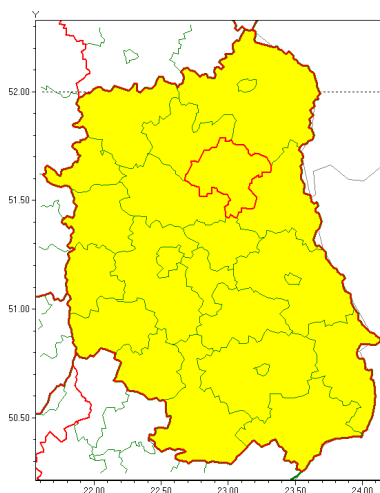

email: meteo.warszawa@imgw.pl

www: www.imgw.pl

Zasięg ostrzeżenia w województwie

Intensywne opady deszczu

Ostrzeżenie meteorologiczne Nr 85

Nazwa biura	IMGW-PIB Centralne Biuro Prognoz Meteorologicznych w Warszawie
Zjawisko/stopień zagrożenia	Intensywne opady deszczu/ 1
Obszar	województwo lubelskie powiat parczewski
Ważność	od godz. 17:00 dnia 13.10.2020 do godz. 04:00 dnia 14.10.2020
Przebieg	Prognozuje się wystąpienie opadów deszczu okresami o natężeniu umiarkowanym i silnym. Prognozowana wysokość opadów za okres ważności Ostrzeżenia - miejscami do 35 mm.
Prawdopodobieństwo wystąpienia zjawiska(%)	80%
Uwagi	Brak.
Dyrektor synoptyk IMGW-PIB	Michał Folwarski
Godzina i data wydania	godz. 07:18 dnia 13.10.2020
SMS	IMGW-PIB OSTRZEŻENIE: DESZCZ/1 lubelskie/parczewski od 17:00/13.10 do 04:00/14.10.2020 35 mm.