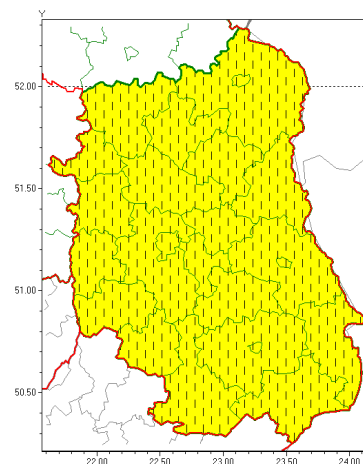

Zasięg ostrzeżeń w województwie

Oblodzenie
2021-04-06 20:39

Przymrozki
2021-04-06 20:39

WOJEWÓDZTWO LUBELSKIE
OSTRZEŻENIA METEOROLOGICZNE ZBIORCZO NR 56
WYKAZ OBOWIĄZUJĄCYCH OSTRZEŻEŃ
o godz. 20:39 dnia 06.04.2021

Zjawisko/Stopień zagrożenia	Przymrozki/1 ZMIANA
Obszar (w nawiasie numer ostrzeżenia dla powiatu)	powiaty: bialski(34), Biała Podlaska(34), biłgorajski(36), Chełm(34), chełmski(34), hrubieszowski(34), janowski(35), krasnostawski(33), krańcowy(35), lubartowski(34), lubelski(34), Lublin(33), Łęczycki(35), łukowski(34), opolski(34), parczewski(34), puławski(33), radzyński(34), rycki(34), widniński(33), tomaszowski(34), włodawski(34), zamojski(34), Zamość (34)
Ważność	od godz. 20:39 dnia 06.04.2021 do godz. 09:00 dnia 09.04.2021
Prawdopodobieństwo	80%
Przebieg	Miejscami prognozowany jest spadek temperatury powietrza do około -4°C, przy gruncie do -6°C. Temperatura maksymalna w dniach 07.04 i 08.04 od 5°C do 7°C.
SMS	IMGW-PIB OSTRZEŻENIA: PRZYMROZKI/1 lubelskie (wszystkie powiaty) od 20:39/06.04 do 09:00/09.04.2021 temp. min -4 st., przy gruncie -6 st. Dotyczy powiatów: wszystkie powiaty.
RSO	Woj. lubelskie (wszystkie powiaty), IMGW-PIB wydał ostrzeżenie pierwszego stopnia o przymrozkach
Uwagi	Przedłużenie ważności ostrzeżenia.
Zjawisko/Stopień zagrożenia	Oblodzenie/1