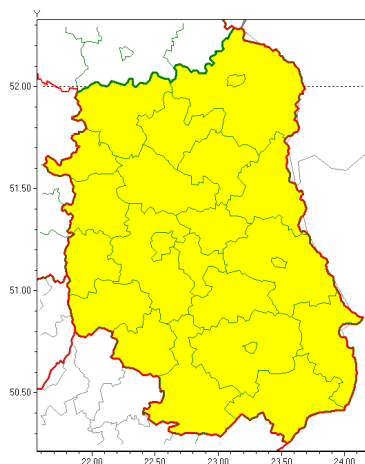

Zasięg ostrzeżeń w województwie

Oblodzenie
2021-04-06 20:39

Przymrozki
2021-04-06 20:39

WOJEWÓDZTWO LUBELSKIE
OSTRZEŻENIA METEOROLOGICZNE ZBIORCZO NR 56
WYKAZ OBOWIĄZUJĄCYCH OSTRZEŻEŃ
o godz. 20:39 dnia 06.04.2021

Zjawisko/Stopień zagrożenia	Przymrozki/1 ZMIANA
Obszar (w nawiasie numer ostrzeżenia dla powiatu)	powiaty: bialski(34), Biała Podlaska(34), biłgorajski(36), Chełm(34), chełmski(34), hrubieszowski(34), janowski(35), krasnostawski(33), krańcowy(35), lubartowski(34), lubelski(34), Lublin(33), Łęczycki(35), łukowski(34), opolski(34), parczewski(34), puławski(33), radzyński(34), rycki(34), widniński(33), tomaszowski(34), włodawski(34), zamojski(34), Zamość (34)
Ważność	od godz. 20:39 dnia 06.04.2021 do godz. 09:00 dnia 09.04.2021
Prawdopodobieństwo	80%
Przebieg	Miejscami prognozowany jest spadek temperatury powietrza do około -4°C, przy gruncie do -6°C. Temperatura maksymalna w dniach 07.04 i 08.04 od 5°C do 7°C.
SMS	IMGW-PIB OSTRZEŻENIA: PRZYMROZKI/1 lubelskie (wszystkie powiaty) od 20:39/06.04 do 09:00/09.04.2021 temp. min -4 st., przy gruncie -6 st. Dotyczy powiatów: wszystkie powiaty.
RSO	Woj. lubelskie (wszystkie powiaty), IMGW-PIB wydał ostrzeżenie pierwszego stopnia o przymrozkach
Uwagi	Przedłużenie ważności ostrzeżenia.
Zjawisko/Stopień zagrożenia	Oblodzenie/1