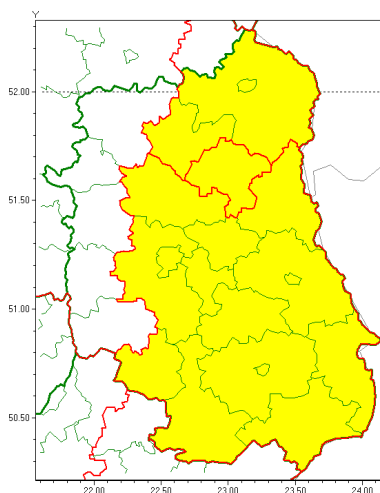

### Zasięg ostrzeżenia w województwie

Burze z gradem

### Ostrzeżenie meteorologiczne Nr 63

<b>Nazwa biura</b>	IMGW-PIB Centralne Biuro Prognoz Meteorologicznych - Wydział w Warszawie
<b>Zjawisko/stopień zagrożenia</b>	Burze z gradem/ 1
<b>Obszar</b>	województwo lubelskie <b>powiat parczewski</b>
<b>Ważność</b>	od godz. 16:00 dnia 09.07.2021 do godz. 06:00 dnia 10.07.2021
<b>Przebieg</b>	Prognozowane są burze, którym miejscami będą towarzyszyć ulewne opady deszczu od 20 mm do 30 mm, lokalnie do 40 mm oraz porywy wiatru do 90 km/h. Miejscami grad.
<b>Prawdopodobieństwo wystąpienia zjawiska(%)</b>	80%
<b>Uwagi</b>	Brak.
<b>Dyrektor synoptyk IMGW-PIB</b>	Dorota Pacocha
<b>Godzina i data wydania</b>	godz. 12:07 dnia 09.07.2021
<b>SMS</b>	IMGW-PIB OSTRZEŻENIE: BURZE Z GRADEM/1 lubelskie/parczewski od 16:00/09.07 do 06:00/10.07.2021 deszcz 40 mm, grad, porywy 90 km/h.