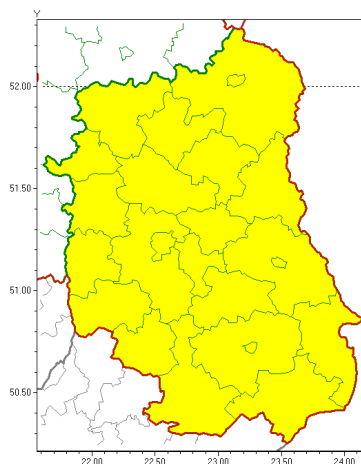

Zasięg ostrzeżeń w województwie

Burze z gradem
2020-06-09 07:05

WOJEWÓDZTWO LUBELSKIE
OSTRZEŻENIA METEOROLOGICZNE ZBIORCZO NR 68
WYKAZ OBOWIAZUJĄCYCH OSTRZEŻEŃ
o godz. 07:05 dnia 09.06.2020

Zjawisko/Stopień zagrożenia	Burze z gradem/1
Obszar (w nawiasie numer ostrzeżenia dla powiatu)	powiaty: bialski(46), Biała Podlaska(46), biłgorajski(50), Chełm(49), chełmski(49), hrubieszowski(50), janowski(48), krasnostawski(49), krańcowski(42), lubartowski(44), lubelski(43), Lublin(43), Łęczyński(45), łukowski(45), opolski(40), parczewski(44), puławski(43), radzyński(44), rycki(45), widnicki(43), tomaszowski(50), włodawski(46), zamojski(50), Zamość (50)
Ważność	od godz. 12:00 dnia 09.06.2020 do godz. 23:00 dnia 09.06.2020
Prawdopodobieństwo	80%
Przebieg	Prognozuje się wystąpienie burz z opadami deszczu miejscami od 20 mm do 30 mm oraz porywami wiatru do 70 km/h. Lokalnie możliwe liwy grad.
SMS	IMGW-PIB OSTRZEŻENIA: BURZE Z GRADEM/1 lubelskie (wszystkie powiaty) od 12:00/09.06 do 23:00/09.06.2020 deszcz 30 mm, porywy 70 km/h, lokalnie grad. Dotyczy powiatów: wszystkie powiaty.
RSO	Woj. lubelskie (wszystkie powiaty), IMGW-PIB wydał ostrzeżenie pierwszego stopnia o burzach z gradem
Uwagi	Brak.
Dyżurny synoptyk IMGW-PIB	Michał Pilecki